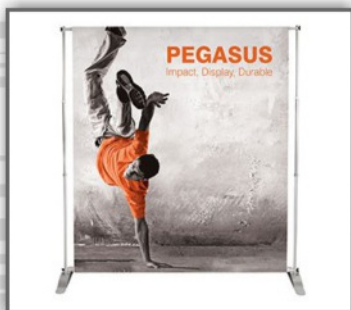

Banner Stand

Мобильная конструкция баннерного типа. Размер стенда регулируется по высоте.
Материал - алюминий

Размер графики ШxВ:
3 м.*2,5/4 м.
Цвет - серебро
Вес - 12 кг.

art. BS -2

Banner stand

Мобильная конструкция баннерного типа. Размеры стенда регулируются.
Материал - алюминий