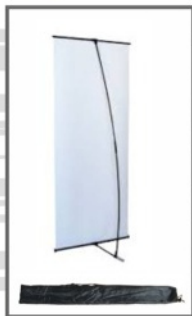

L-Stand (Двухсторонний)

Мобильная односторонняя конструкция баннерного типа.

Материал - алюминий, пластик

Размер графики ШxВ:

80*202см.

Упаковка - сумка

Вес - 2,3 кг.

art. BL - 1