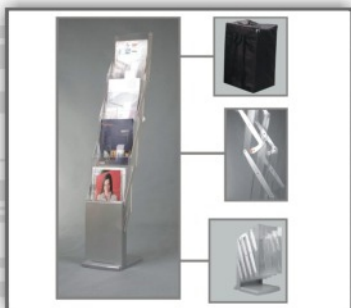

Размер графики ШxВ:

90*215 см./ 3 полотна

Упаковка - сумка

Вес - 3 кг.

art. TS - 1

Brochure Holder Lux

Напольная мобильная буклетница бизнес класса для полиграфической продукции.
Односторонняя конструкция.
Материал - алюминий, акрил, дерево
Количество карманов- 4 шт.
Формат кармана - А4
Упаковка - сумка.
Вес - 8 кг.