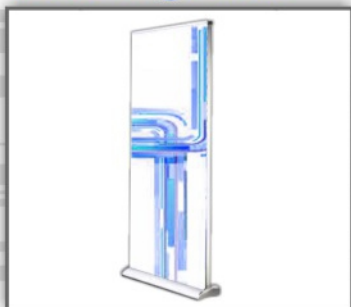

Scrolling Lux

Scrolling Lux - мобильный динамический стенд.

Односторонняя напольная конструкция. Бесшумный двигатель 220 V. Устойчивое основание с хромированными вставками по бокам.

Материал - алюминий.

Упаковка - двойная сумка.

Размер графики ШxВ:

80*407 см. (7кг.)

art. SL-1