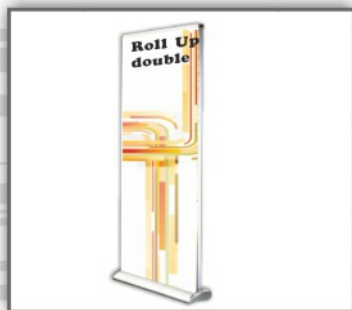

art. RU-L-2

Roll Up Lux (Односторонняя конструкция)

Roll Up Lux - улучшенная мобильная конструкция бизнес класса. Расширенное основание с хромированными боковыми вставками в форме капли.

Рекламное фотополотно затягивается внутрь корпуса конструкции, что обеспечивает ее долговечность и простоту сборки.

Материал - алюминий.

Упаковка - двойная сумка.

Размер графики ШxВ:

150*202 см. (7,5 кг.)

art. RU-L-2

Roll Up Lux (Односторонняя конструкция)

Roll Up Lux - улучшенная мобильная конструкция бизнес класса. Расширенное основание с хромированными боковыми вставками в форме капли.

Рекламное фотополотно затягивается внутрь корпуса конструкции, что обеспечивает ее долговечность и простоту сборки.

Материал - алюминий.

Упаковка - двойная сумка.

Размер графики ШxВ:

200*202 см. (9 кг.)

art. RU-L-2

Roll Up Lux (Двухсторонняя конструкция)

Roll Up Lux - улучшенная двухсторонняя мобильная конструкция бизнес класса. Расширенное основание с хромированными боковыми вставками в форме капли. Рекламное фотополотно затягивается внутрь корпуса конструкции, что обеспечивает ее долговечность и простоту сборки.