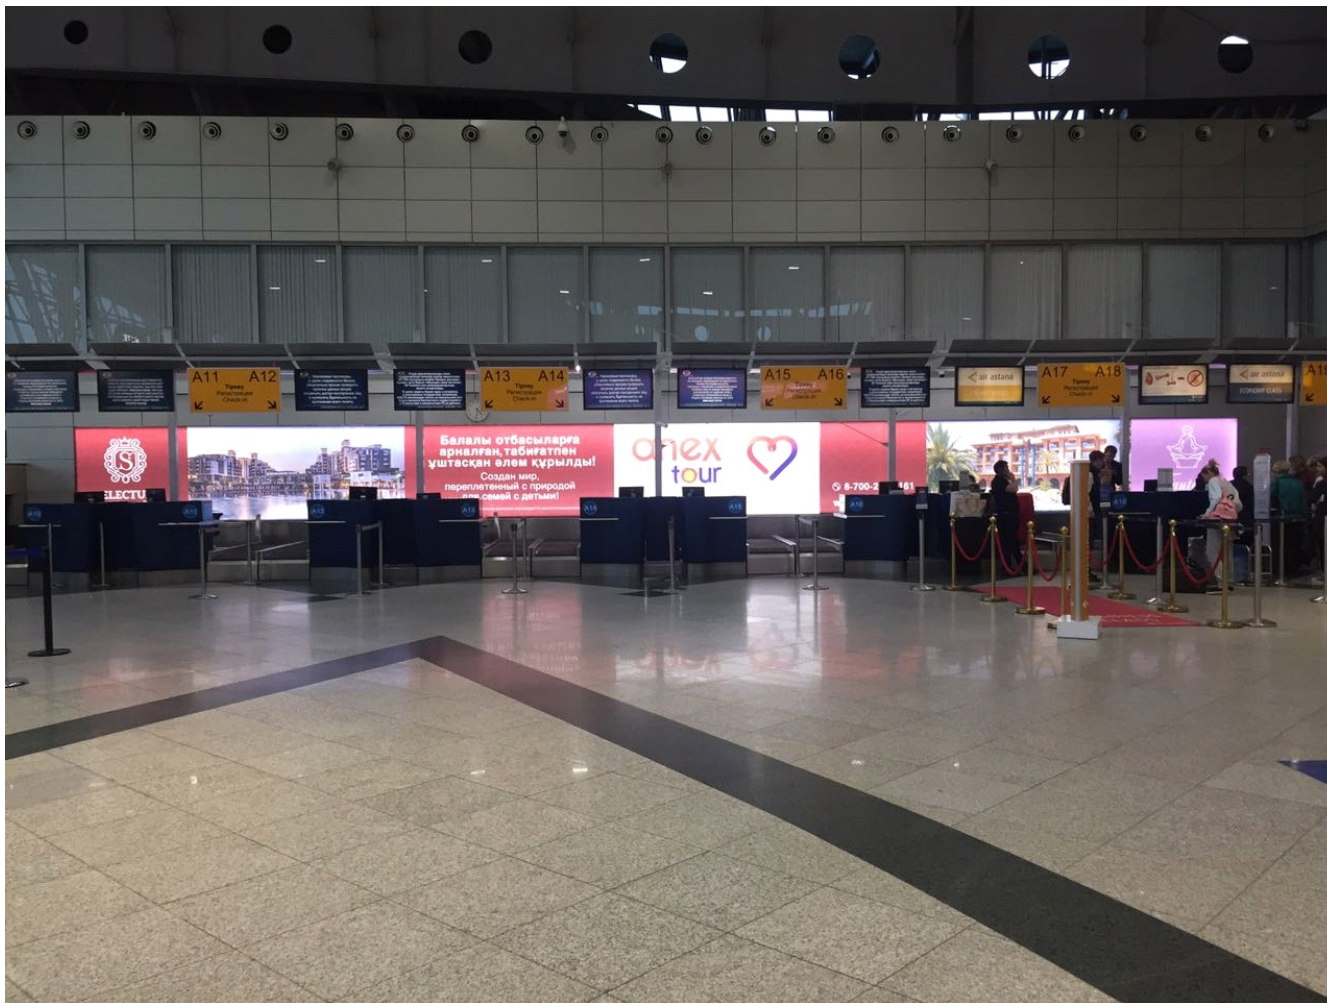

ЛАЙТПИКЧЕР

За стойкой регистрации, зал внутренних вылетов, №2

Стоимость в месяц– 2 500 000 тенге с учётом НДС

Стоимость монтажных работ – 19 000 тг. за 1 кв м.

Размер 21,41*1,73