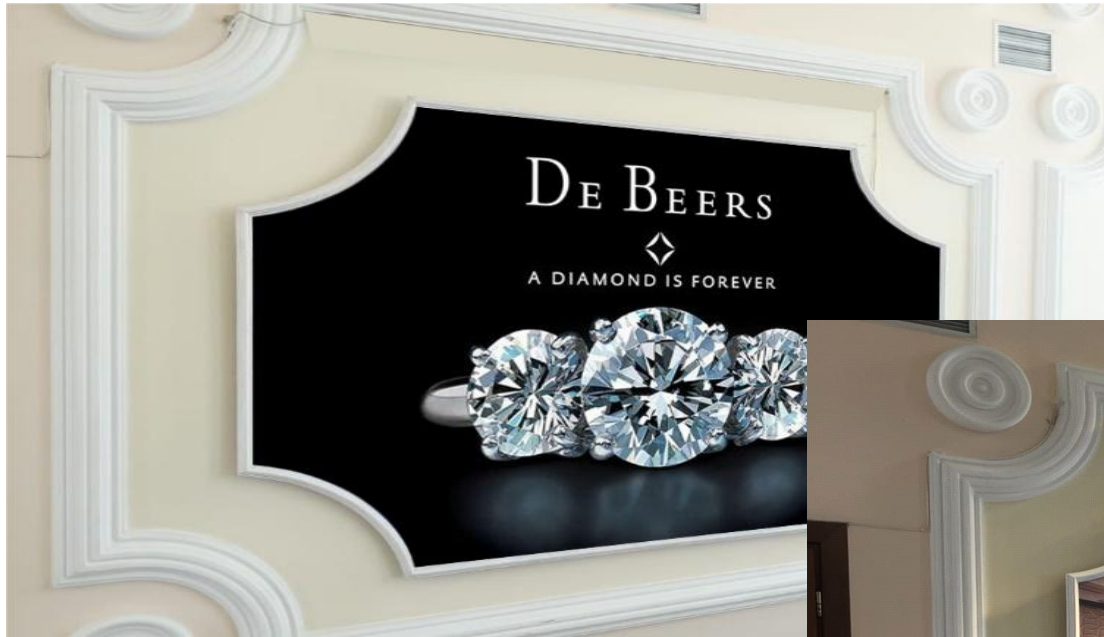

Размер 21,41*1,73

ПАННО

Бизнес терминал VIP прилет

Стоимость в месяц—1 100 000 тенге с учётом НДС

Стоимость монтажных работ – 19 000 тг за 1 кв м.

Размер 1,72*2,62

ПАННО

Бизнес терминал VIP вылет