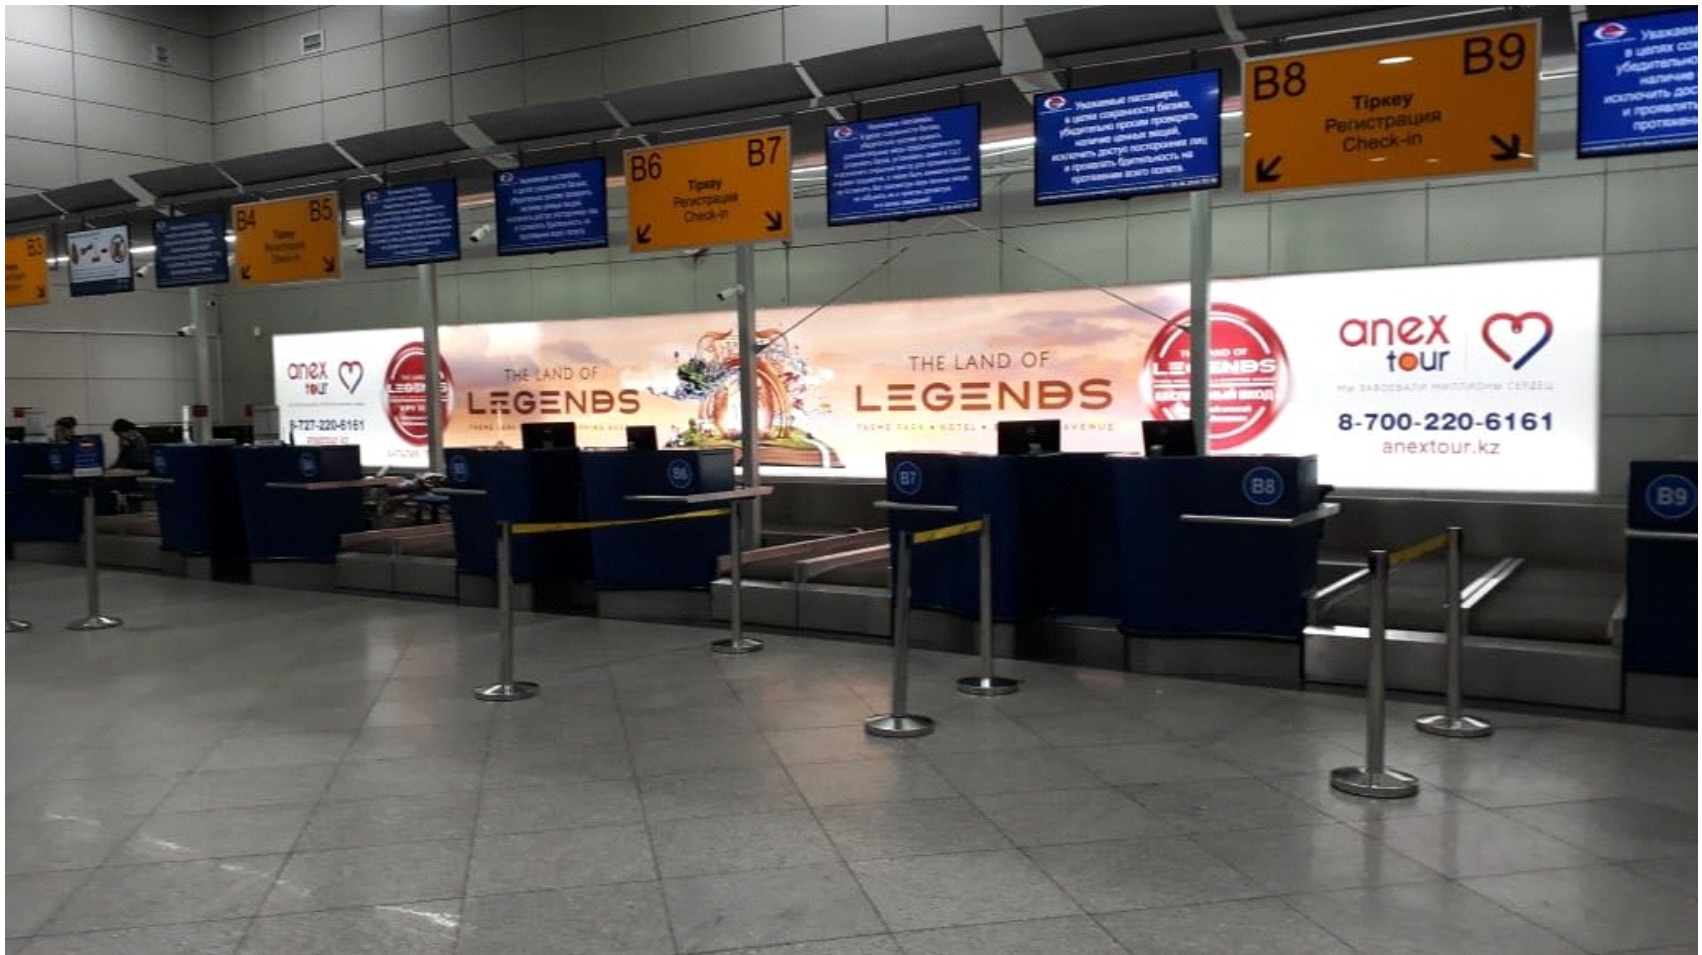

ЛАЙТПИКЧЕР

За стойкой регистрации, зал внутренних вылетов, №1

Стоимость в месяц – 2 000 000 тенге с учётом НДС

Стоимость монтажных работ – 19 000 тг. за 1 кв м.

Размер 15,46*1,73