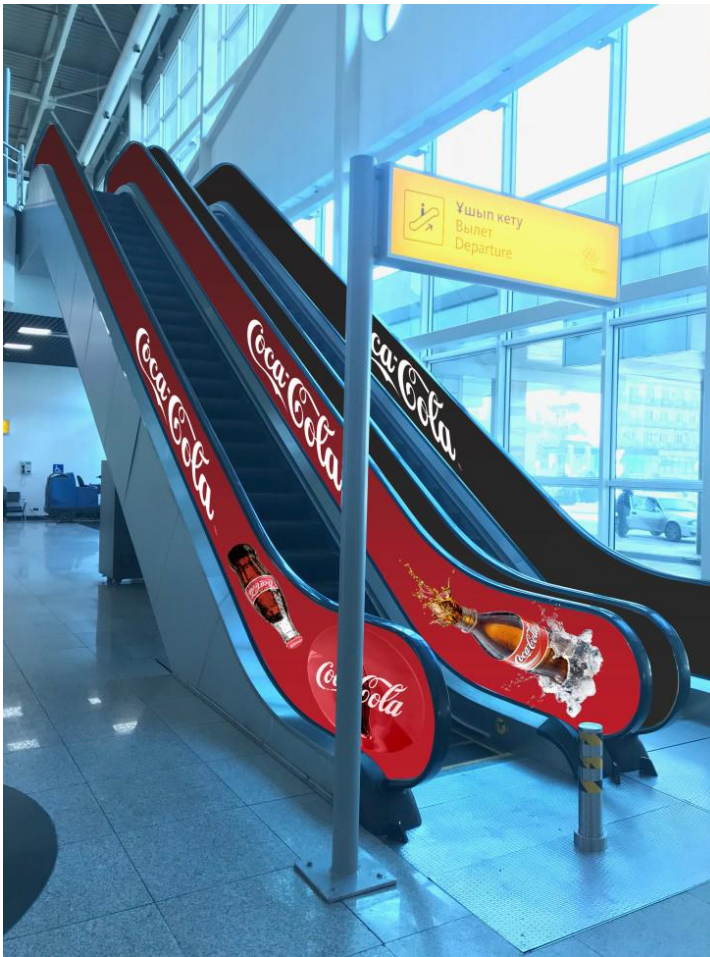

Общий зал

Брендинг двух эскалаторов + двух лайтбоксов
Стоимость пакетного предложения в месяц: 3 300 000 тг/мес