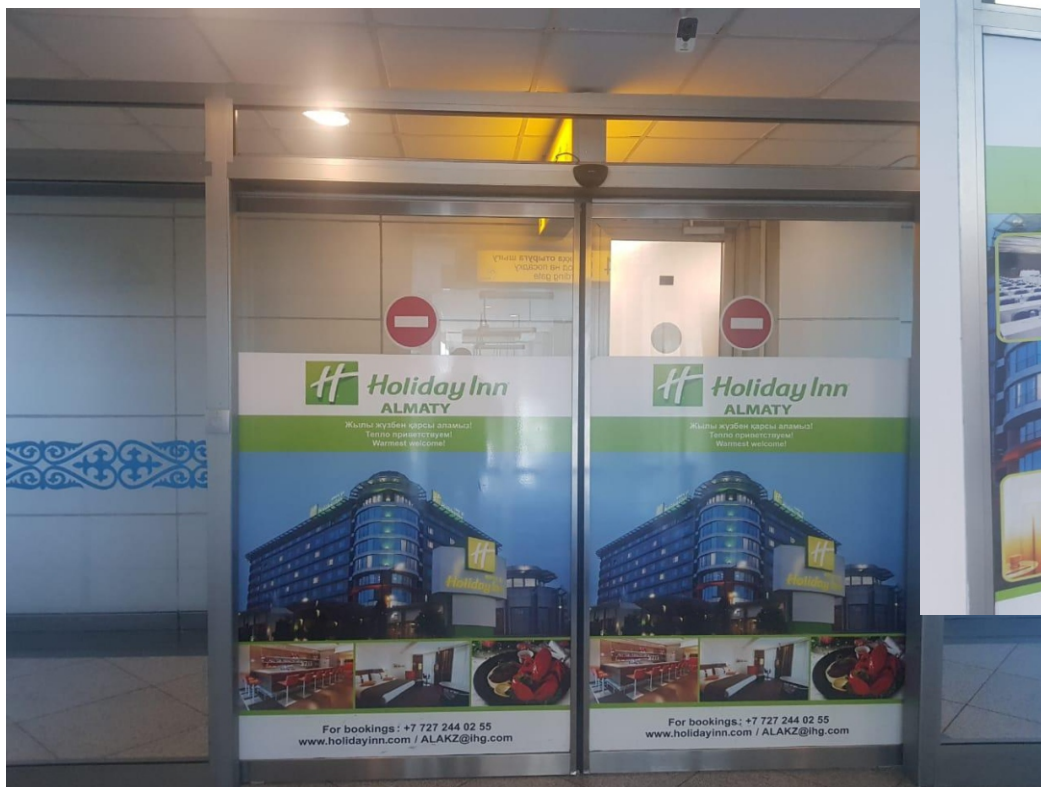

Общий зал. 2 этаж.

Зона вылетов локальных и международных рейсов

слева

справа

Стоимость в месяц – 1 590 000 тг с учетом НДС

Стоимость монтажных работ – 19 000 тг. за 1 кв м.

Размер : 5,5*2,89

Брендинг дверей