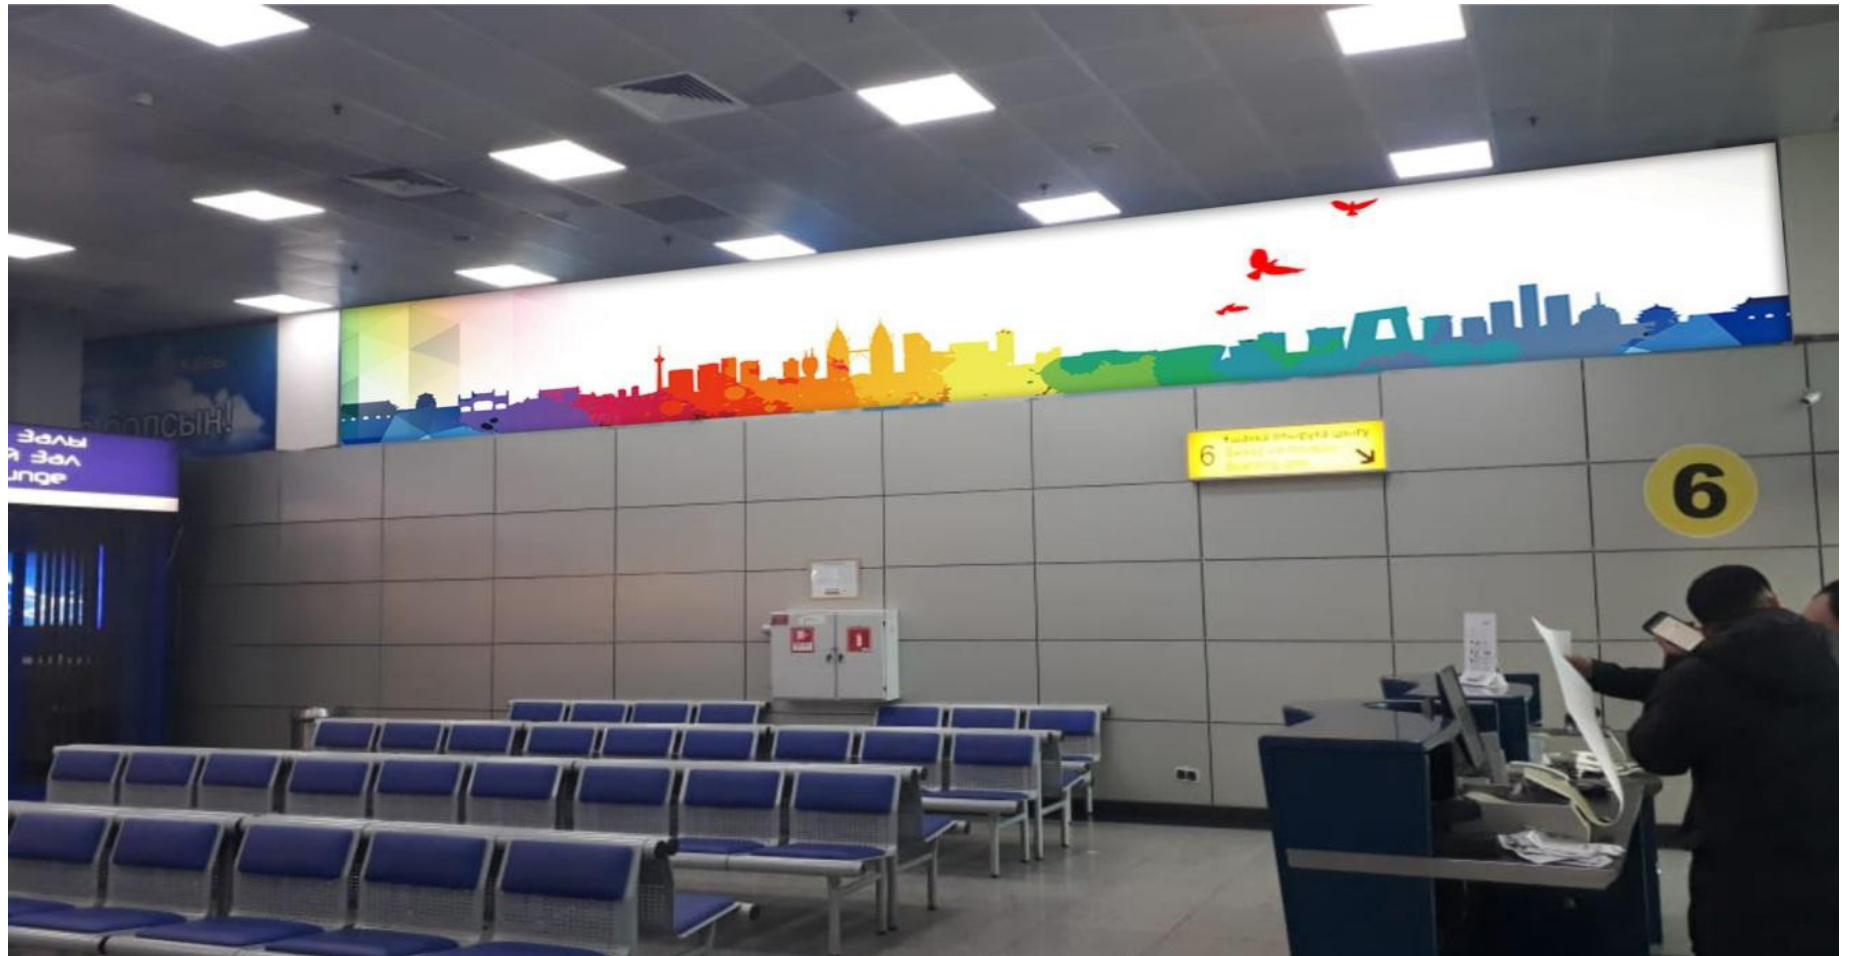

Зал вылета внутренних рейсов

Стоимость в месяц – 900 000 тенге

Стоимость монтажных работ – 19 000 тг за 1 кв.м.

Размер 4,9*1,85 м.

ЛАЙТПИКЧЕР

Зал ожидания внутренних вылетов

Стоимость размещения в месяц– 1 100 000 тг