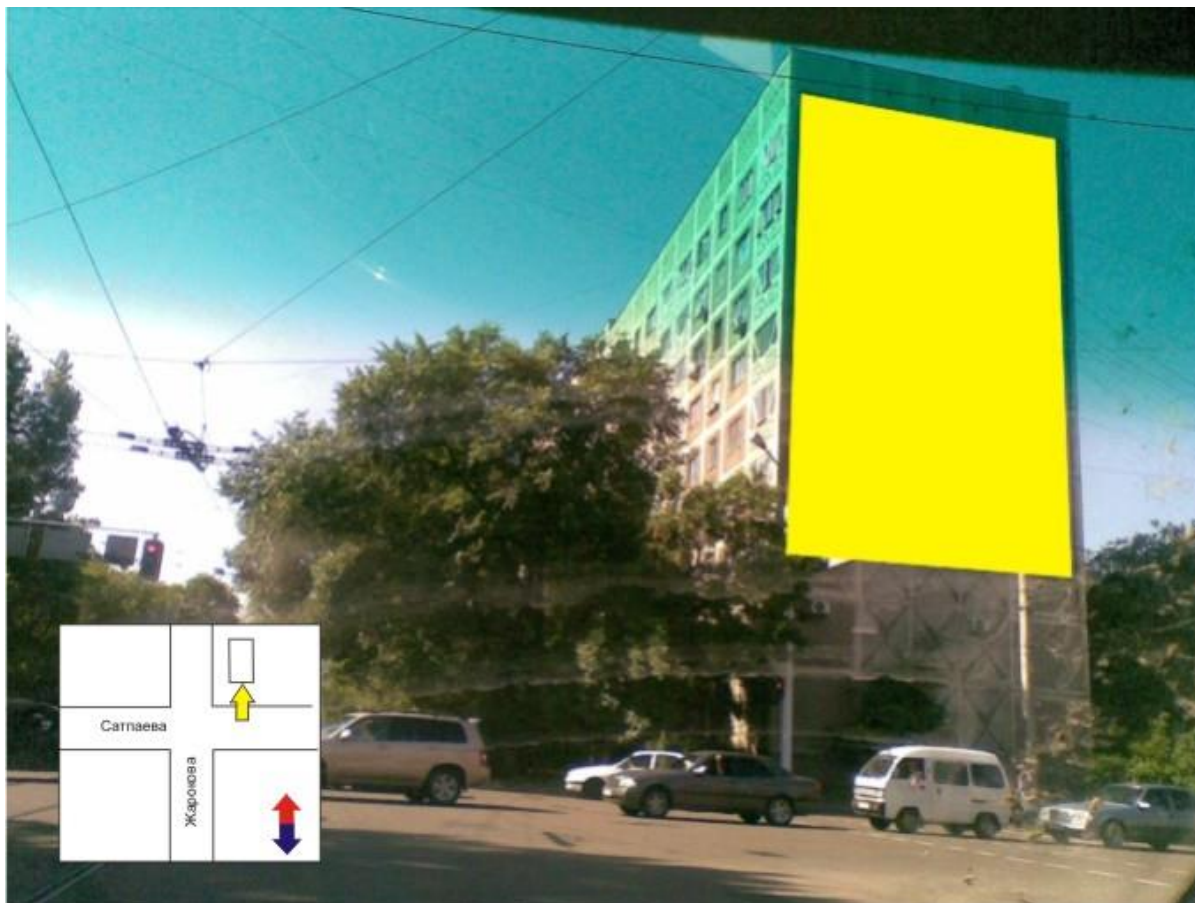

Адрес Сатпаева – Жарокова (занят)
Размер 10 x 20
Аренда 350 000
Налог 200 МРП

interLEBmedia