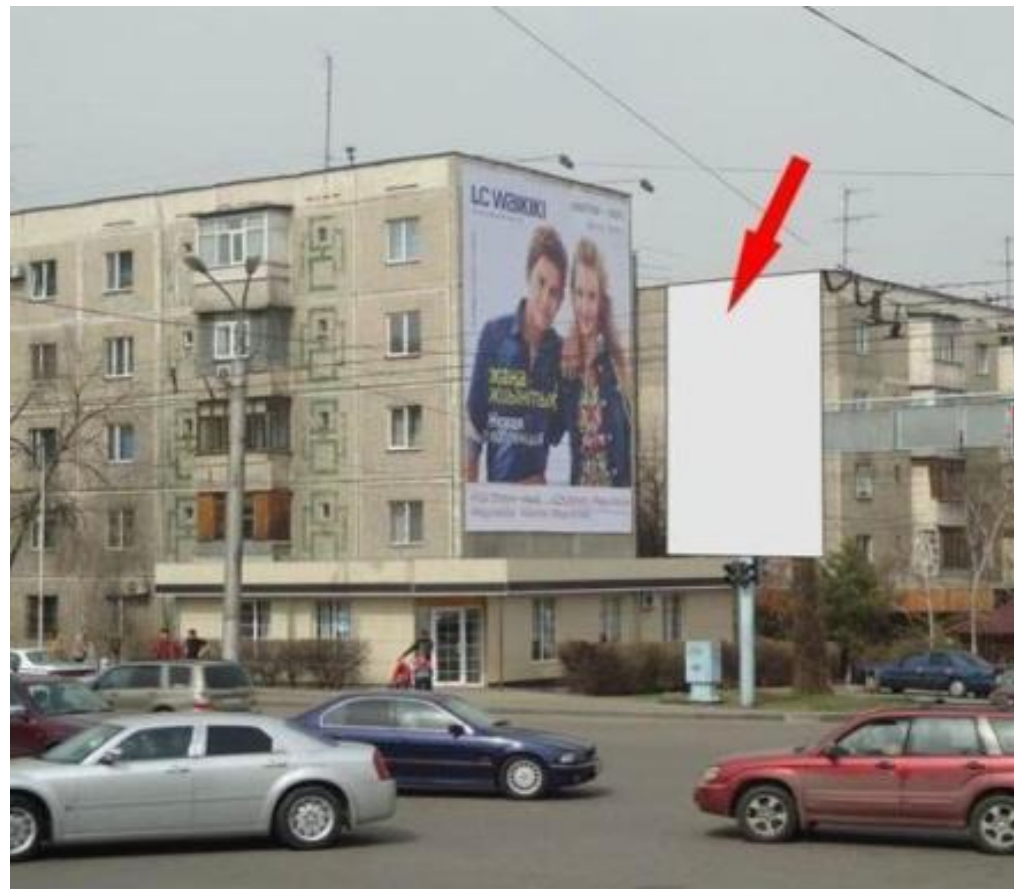

interLEBmedia

Брандмауры 2015

interLEBmedia

Адрес Сейфуллина Макатаева
Размер 12 x 15
Аренда 580 000
Налог 200 МРП

interLEBmedia

Адрес ул. Аль-Фараби- уг.Розьбакиева
Размер 6 x 12
Аренда 580 000
Налог 140 МРП

interLEBmedia

Адрес ул. Сатпаева – уг. Брусиловского ТРЦ
«АДК»

Размер 7 x 10

Аренда 340 000

Налог 140 МРП

interLEBmedia

Адрес ул.Сатпаева – уг. Гагарина
Размер 12х24
Аренда 330 000
Налог 200 МРП

interLEBmedia