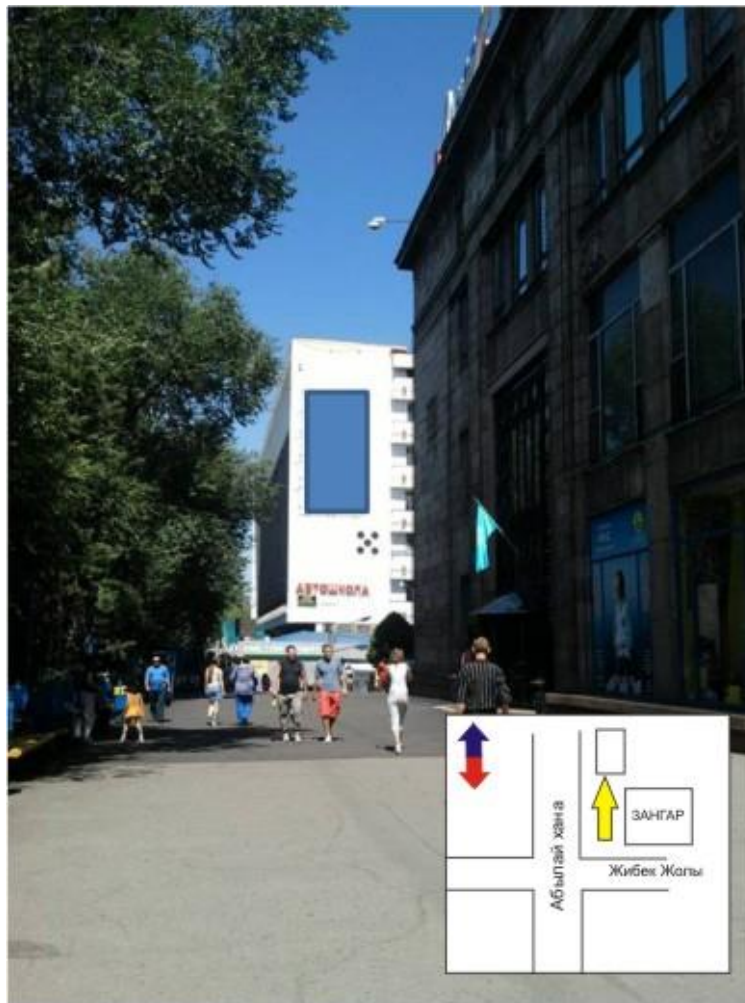

Адрес Аль-Фараби Навои (занят)
Размер 11 x 12
Аренда 280 000
Налог 200 МРП

interLEBmedia

Адрес Сатпаева – Бруслиловского (напротив АДК)

Размер 7 x 10

Аренда 380 000

Налог 200 МРП

interLEBmedia

interLEBmedia

Адрес Абылай Хана (ЦУМ)
Размер 4 x 10
Аренда 200 000
Налог 100 МРП

interLEBmedia

Адрес Аль-фараби – западнее Достык (№3)
Размер 10 x 20
Аренда 350 000
Налог 200 МРП

Адрес Достык – Жолдасбекова (Напротив Достык Плаза)