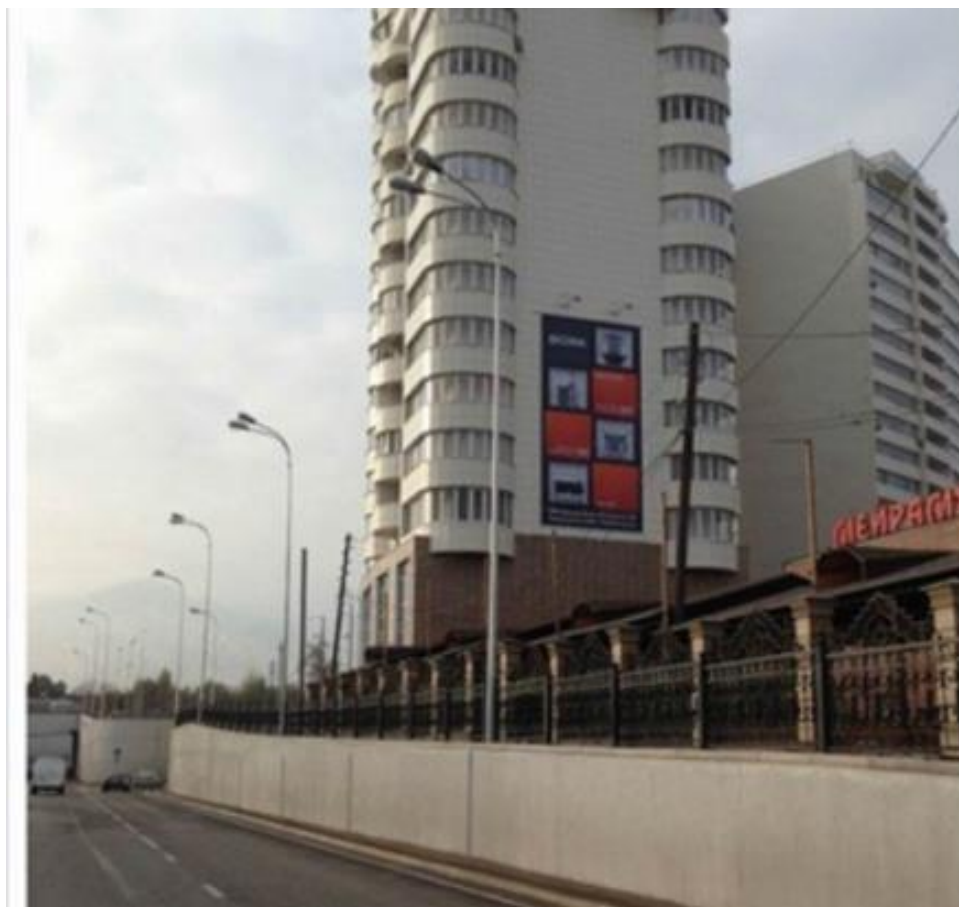

interLEBmedia

Брандмауры 2015

interLEBmedia

Адрес Сейфуллина Макатаева
Размер 12 x 15
Аренда 580 000
Налог 200 МРП

interLEBmedia

Адрес ул. Аль-Фараби- уг.Розьбакиева
Размер 6 x 12
Аренда 580 000
Налог 140 МРП

interLEBmedia

Адрес ул. Сатпаева – уг. Брусиловского ТРЦ
«АДК»

Размер 7 x 10

Аренда 340 000

Налог 140 МРП

interLEBmedia

Адрес ул.Сатпаева – уг. Гагарина
Размер 12х24
Аренда 330 000
Налог 200 МРП

interLEBmedia