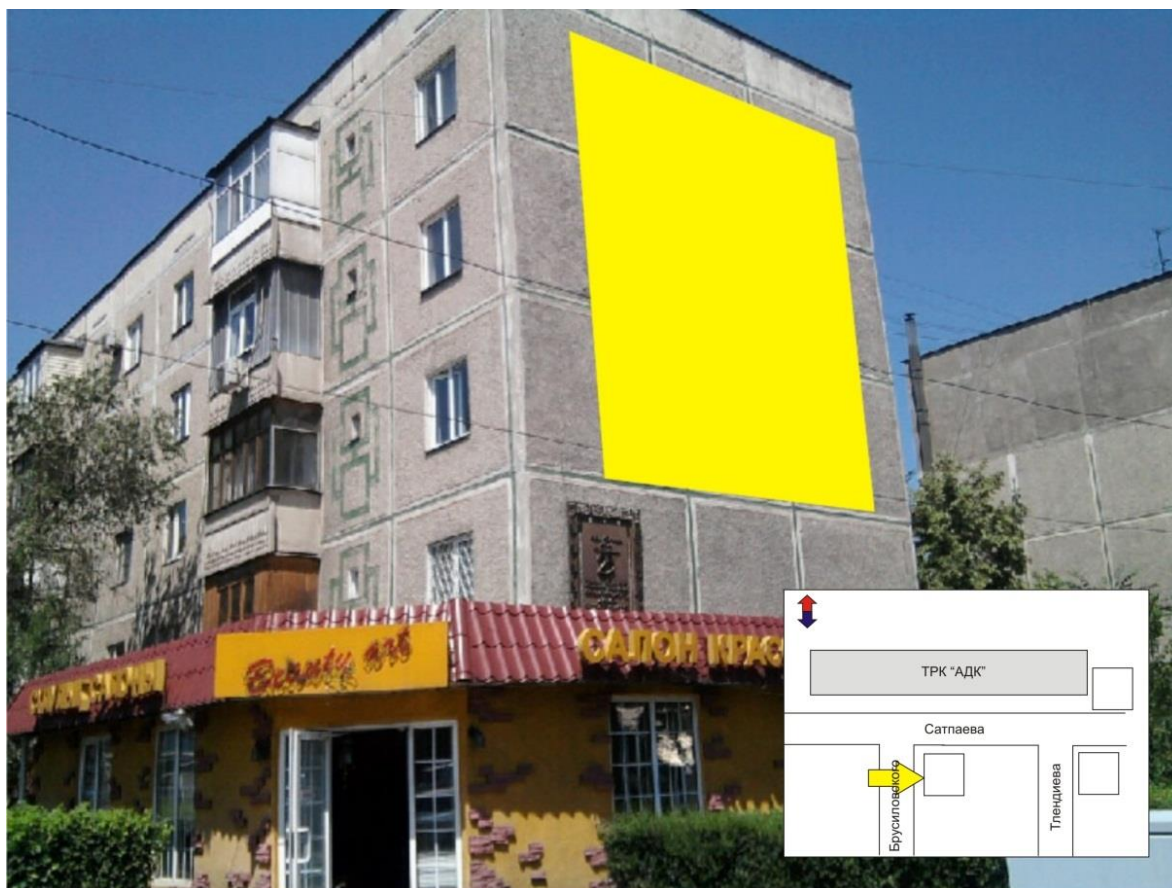

Адрес Аль-Фараби Навои (занят)
Размер 11 x 12
Аренда 280 000
Налог 200 МРП

interLEBmedia

Адрес Сатпаева – Бруслиловского (напротив АДК)

Размер 7 x 10

Аренда 380 000

Налог 200 МРП

interLEBmedia

interLEBmedia

Адрес Абылай Хана (ЦУМ)
Размер 4 x 10
Аренда 200 000
Налог 100 МРП

interLEBmedia

Адрес Аль-фараби – западнее Достык (№3)
Размер 10 x 20
Аренда 350 000
Налог 200 МРП

Адрес Достык – Жолдасбекова (Напротив Достык Плаза)