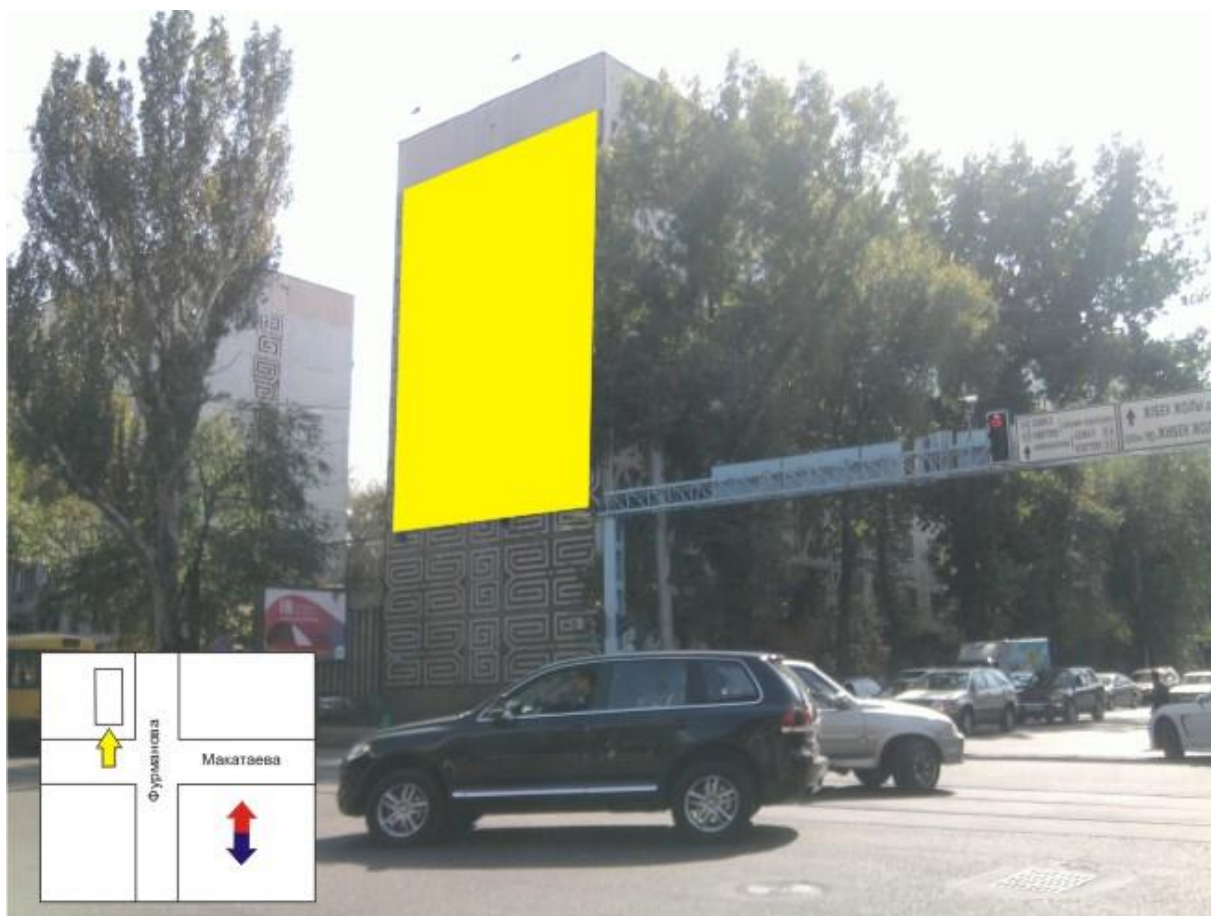

Адрес Макатаева – Фурманова №2 (занят)
Размер 12 x 20
Аренда 380 000
Налог 200 МРП

interLEBmedia