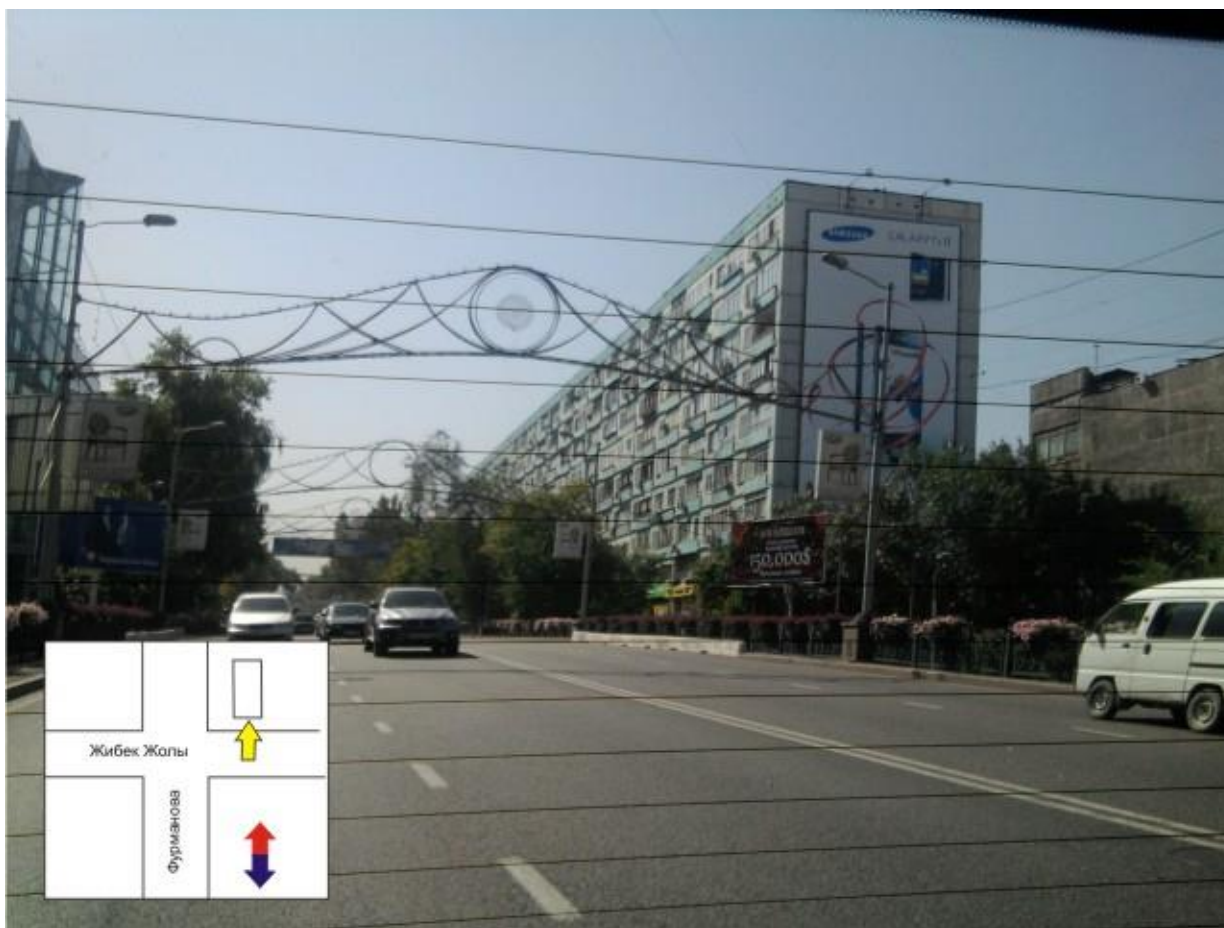

Адрес Фурманова – Жибек Жолы (**занят**)
Размер 10 x 15
Аренда 450 000
Налог 200 МРП

interLEBmedia