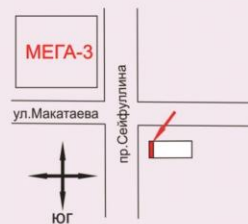

interLEBmedia

Брандмауры 2015

interLEBmedia

Адрес Сейфуллина Макатаева
Размер 12 x 15
Аренда 580 000
Налог 200 МРП

interLEBmedia

Адрес ул. Аль-Фараби- уг.Розьбакиева
Размер 6 x 12
Аренда 580 000
Налог 140 МРП

interLEBmedia

Адрес ул. Сатпаева – уг. Брусиловского ТРЦ
«АДК»

Размер 7 x 10

Аренда 340 000

Налог 140 МРП

interLEBmedia

Адрес ул.Сатпаева – уг. Гагарина
Размер 12х24
Аренда 330 000
Налог 200 МРП

interLEBmedia

Адрес Мендыкулова – Аль-фараби (восток)
(занят)

Размер 10 x 20

Аренда 380 000

Налог 200 МРП

interLEBmedia

interLEBmedia

Адрес Мендыкулова – Аль-фараби (запад)
(занят)

Размер 10 x 20

interLEBmedia

Адрес Макатаева – Фурманова №2 (занят)
Размер 12 x 20
Аренда 380 000
Налог 200 МРП

interLEBmedia

Адрес Макатаева – Пушкина (**занят**)
Размер 12 x 20
Аренда 350 000
Налог 200 МРП

interLEBmedia