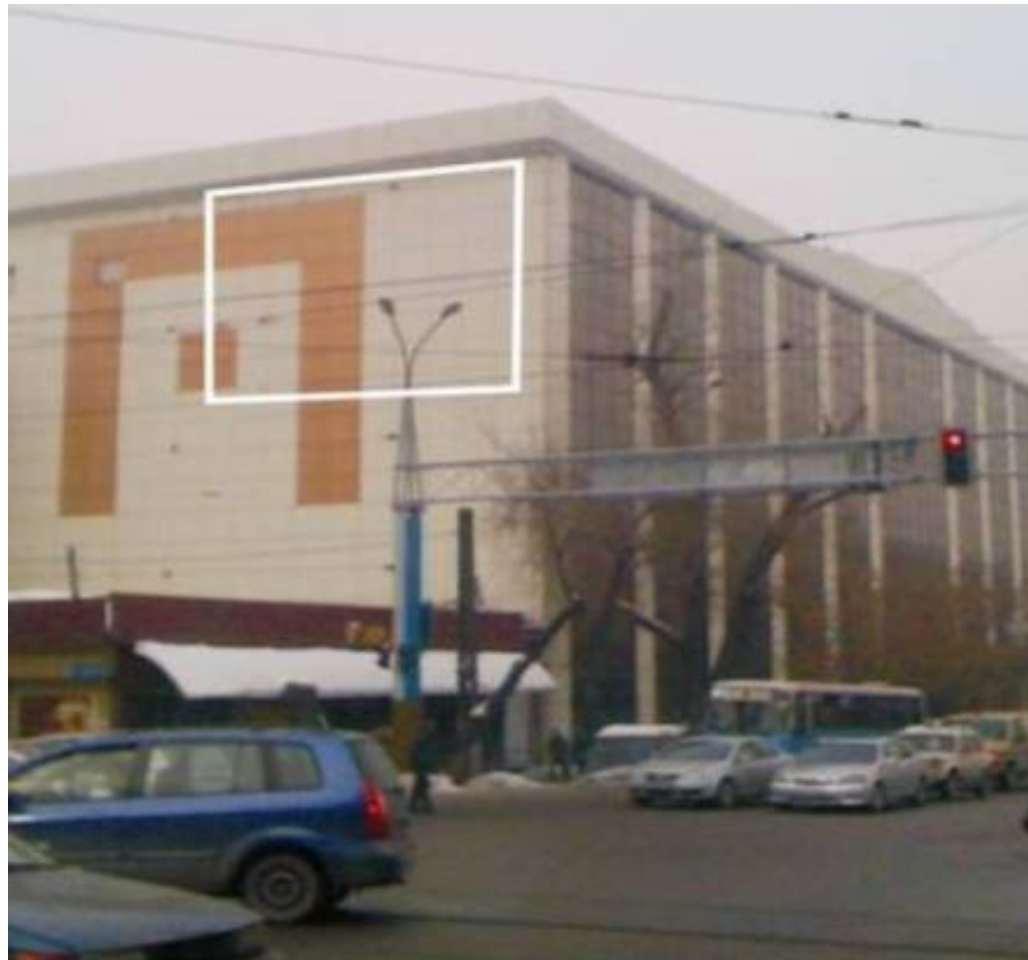

interLEBmedia

Адрес Кунаева-Макатаева
Размер 7 x 1
Аренда 260 000
Налог 50 МРП