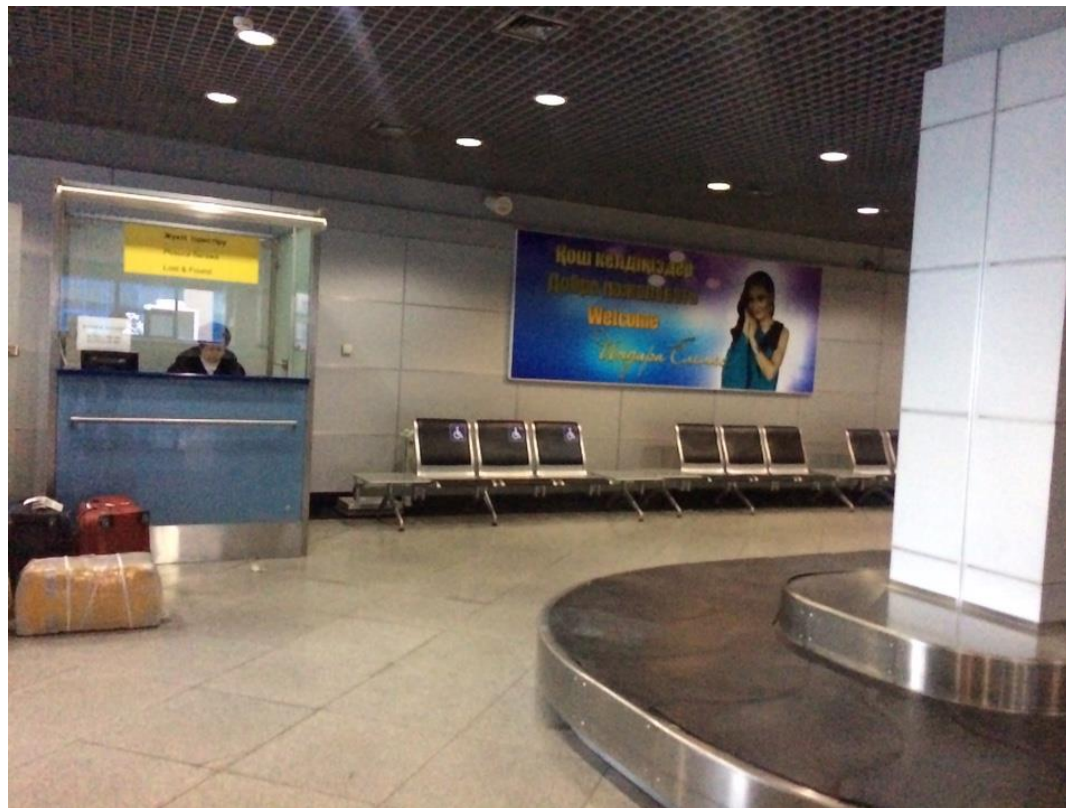

Зал прилета внутренних рейсов
Размер – 4*1,5 м.

Срок размещения минимум 3 месяца

Цена на 3 мес – 450 000 тг/мес

Цена на 6 мес – 390 000 тг/мес

Цена на 12 мес – 312 000 тг/мес

Монтаж, демонтаж, печать – 8 500тг/кв.м ●