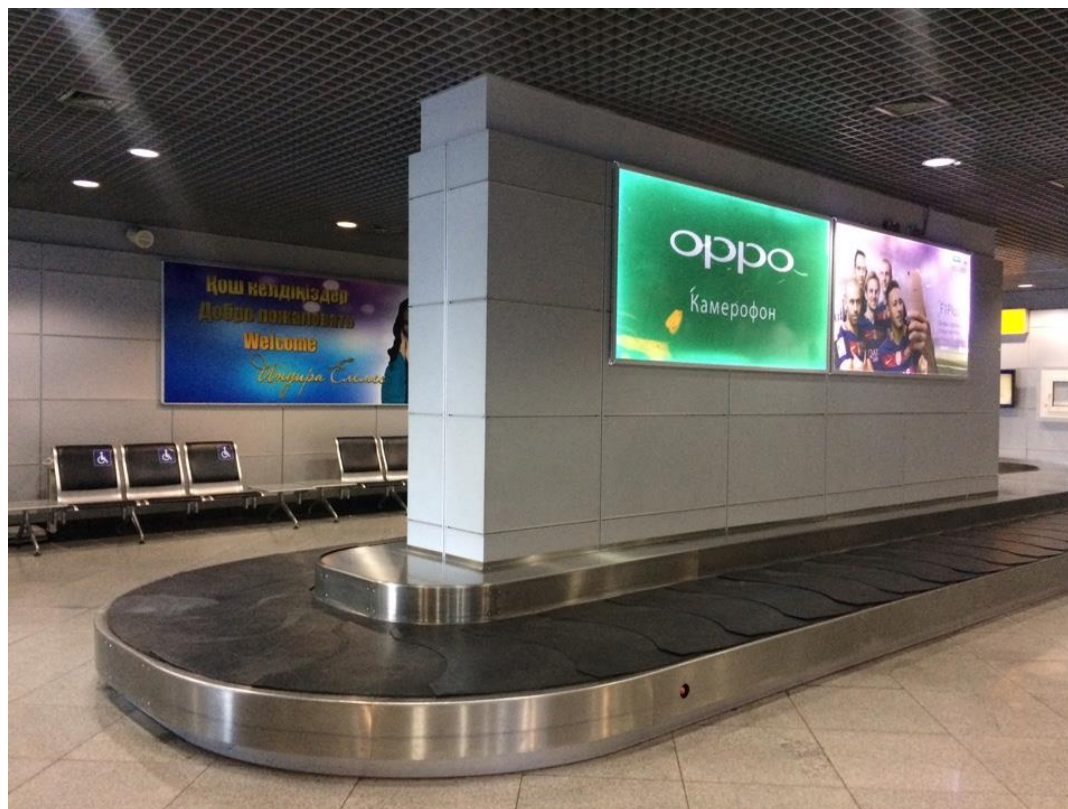

Зал прилета внутренних рейсов
Размер – 4*1,5 м.

Срок размещения минимум 3 месяца

Цена на 3 мес – 450 000 тг/мес

Цена на 6 мес – 390 000 тг/мес

Цена на 12 мес – 312 000 тг/мес

Монтаж, демонтаж, печать – 8 500тг/кв.м ●