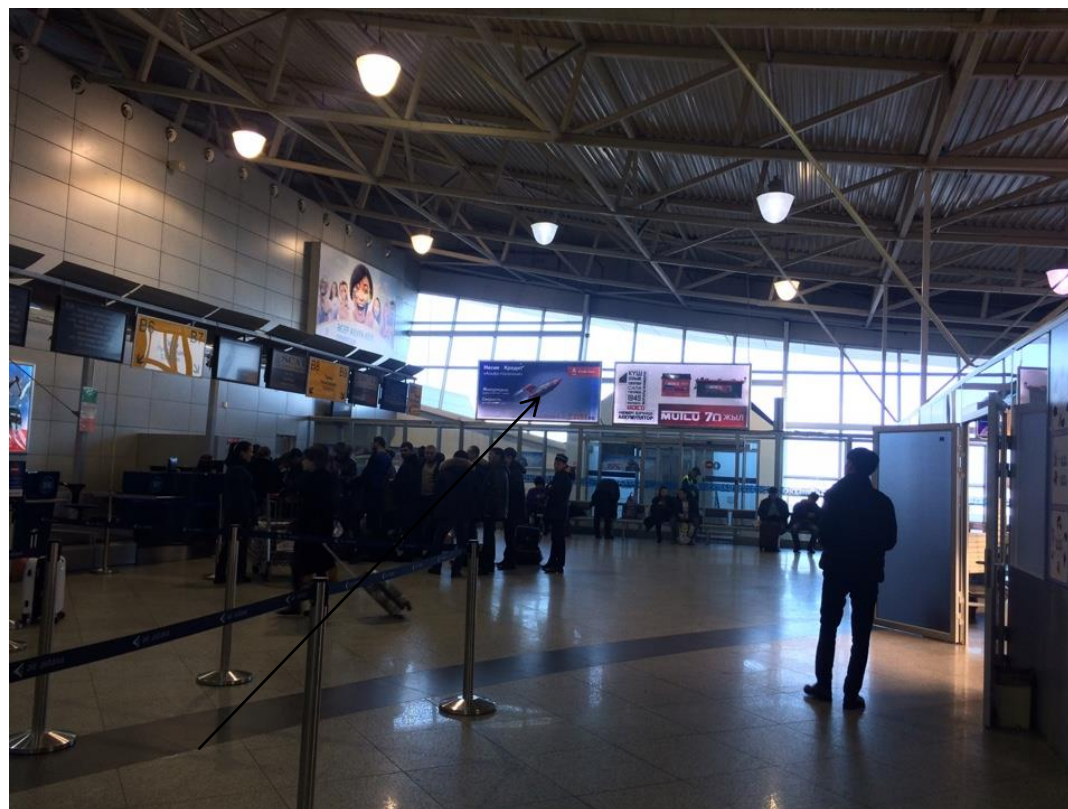

Зал вылета внутренних рейсов
Размер – 3,15 *1,5 м.

Срок размещения минимум 3 месяца

Цена на 3 мес – 365 500 тг/мес

Цена на 6 мес – 307 000 тг/мес

Цена на 12 мес – 276 400 тг/мес

Монтаж, демонтаж, печать – 8 500тг/кв.м.