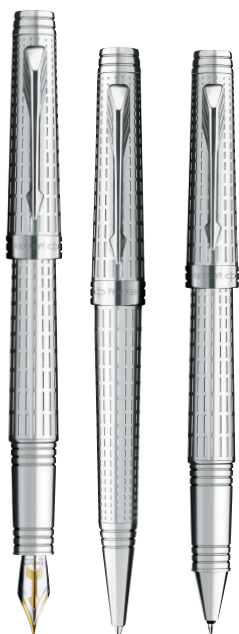

# Duofold

Это ручка исключительного характера и отличительного облика, излучающая совершенство и роскошь выдающегося мастерства. Она - олицетворение творчества и спокойной уверенности.

- Позолоченные детали отделки 23 карат (средняя толщина 5 микрон).
- Полированное перо из золота 18 карат с платиновой отделкой.

| Модель          | Pearl and Black GT                           | Black GT                                     | Black PT                         |
|-----------------|--|--|----------------------------------|
| Перьевая ручка  | S0767380<br>S0767400<br>S0767460<br>S0767480 | S0690330<br>S0690350<br>S0690410<br>S0690430 | S0690560<br>S0690580<br>S0779680 |
| Роллер          | S0767520                                     | S0690470                                     | S0690620                         |
| Шариковая ручка | S0767550                                     | S0690500                                     | S0690650                         |

# Premier

\* О всех возможностях персонализации уточняйте у Вашего менеджера

Parker Premier – подлинное наследие традиции изготовления пишущих инструментов – отражает опыт и мастерство компании PARKER. Элегантный дизайн с использованием драгоценных материалов и совершенная технология подачи чернил обеспечивают этой ручке высочайший комфорт и образцовое качество письма. Впечатляющее перо из чистого золота 18к заостренной формы с выгравированным логотипом PARKER подчеркивает современную чистоту линий. Parker Premier: элегантность, престиж и совершенство уникальных пишущих инструментов.